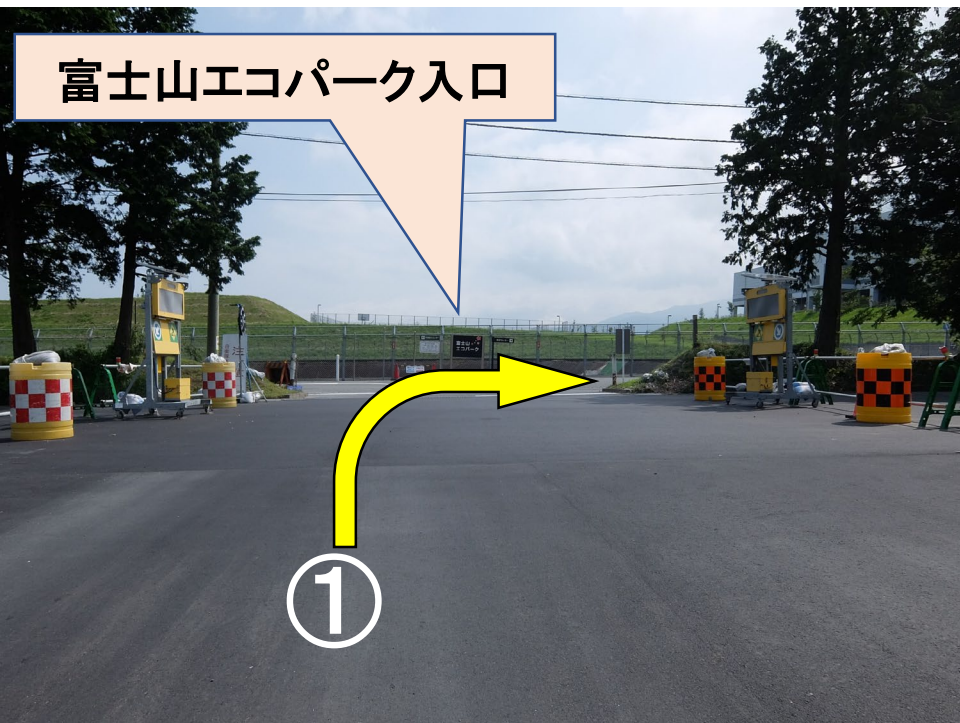

富士山エコパーク入口

1