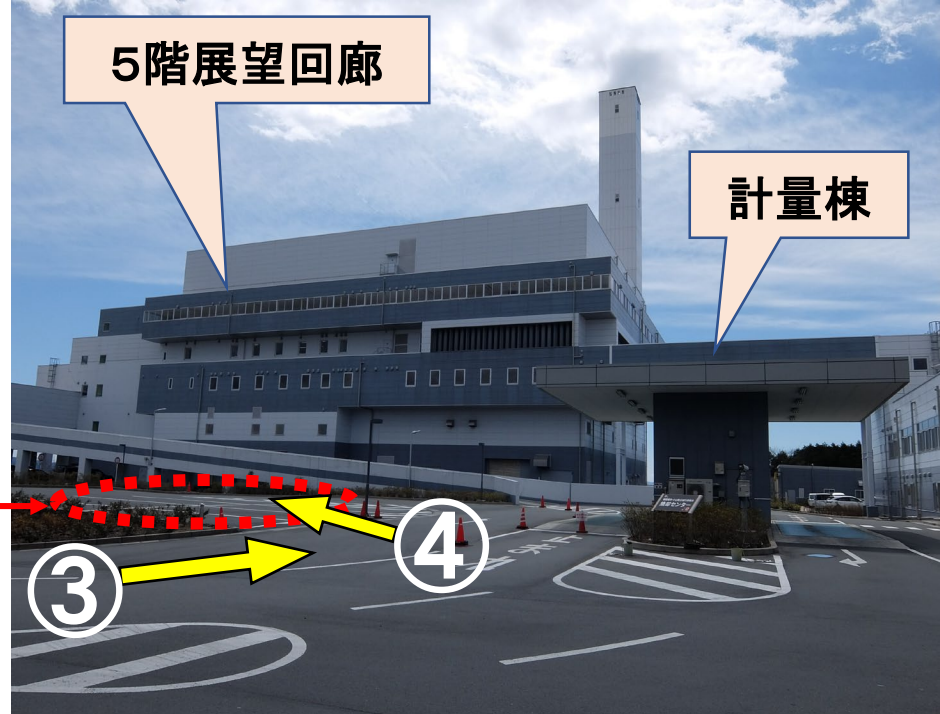

8月15日(木)～18日(日)

16:30～20:30 に

展望回廊の見学を希望される方へ

駐車場は、計量棟横になります。

\* 駐車場から展望回廊へは  
職員がご案内します。

5階展望回廊

計量棟

富士山エコパーク入口